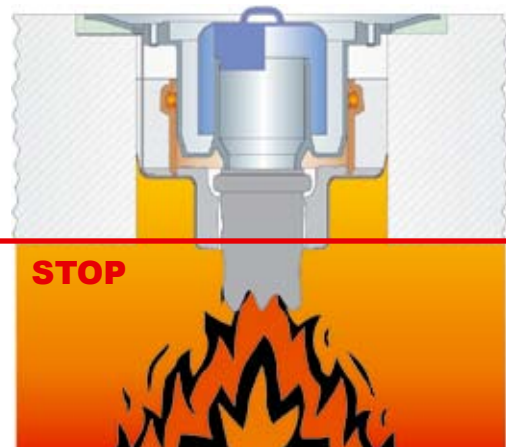

Съответствие с противопожарните норми

Битумна мембрана

Товарен клас до 12,5 т

Опростен монтаж

Малко тегло

Алтернатива на чугун

STOP
HL860 в случай на пожар: устойчивата на огън набъбваща маса запушва отвора на етажната плоча при 150°C.

Защита от пожар при HL

HL860 предотвратява проникването на топлина, дим и пламък вертикално по етажите. Една устойчива на огън набъбваща маса се раздува при повече от 150°C и така затваря отточната тръба на подовия сифон. HL860 е проверен и има разрешително Nr.: Z-19.17-1543.