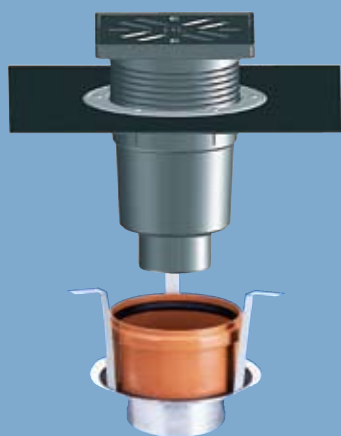

SIFONE

HL[®]

ABLÄUFE

HL се грижи за доброто оттичане

За етажни гаражи

HL616.1H с HL860

Защита срещу пожар + съответствие с противопожарните норми

Противопожарен клас R 90

Съответствие с противопожарните норми

Битумна мембрана

Товарен клас до 12,5 т

Опростен монтаж

Малко тегло

Алтернатива на чугун

STOP
HL860 в случай на пожар: устойчивата на огън набъбваща маса запушва отвора на етажната плоча при 150°C.

Защита от пожар при HL

HL860 предотвратява проникването на топлина, дим и пламък вертикално по етажите. Една устойчива на огън набъбваща маса се раздува при повече от 150°C и така затваря отточната тръба на подовия сифон. HL860 е проверен и има разрешително Nr.: Z-19.17-1543.